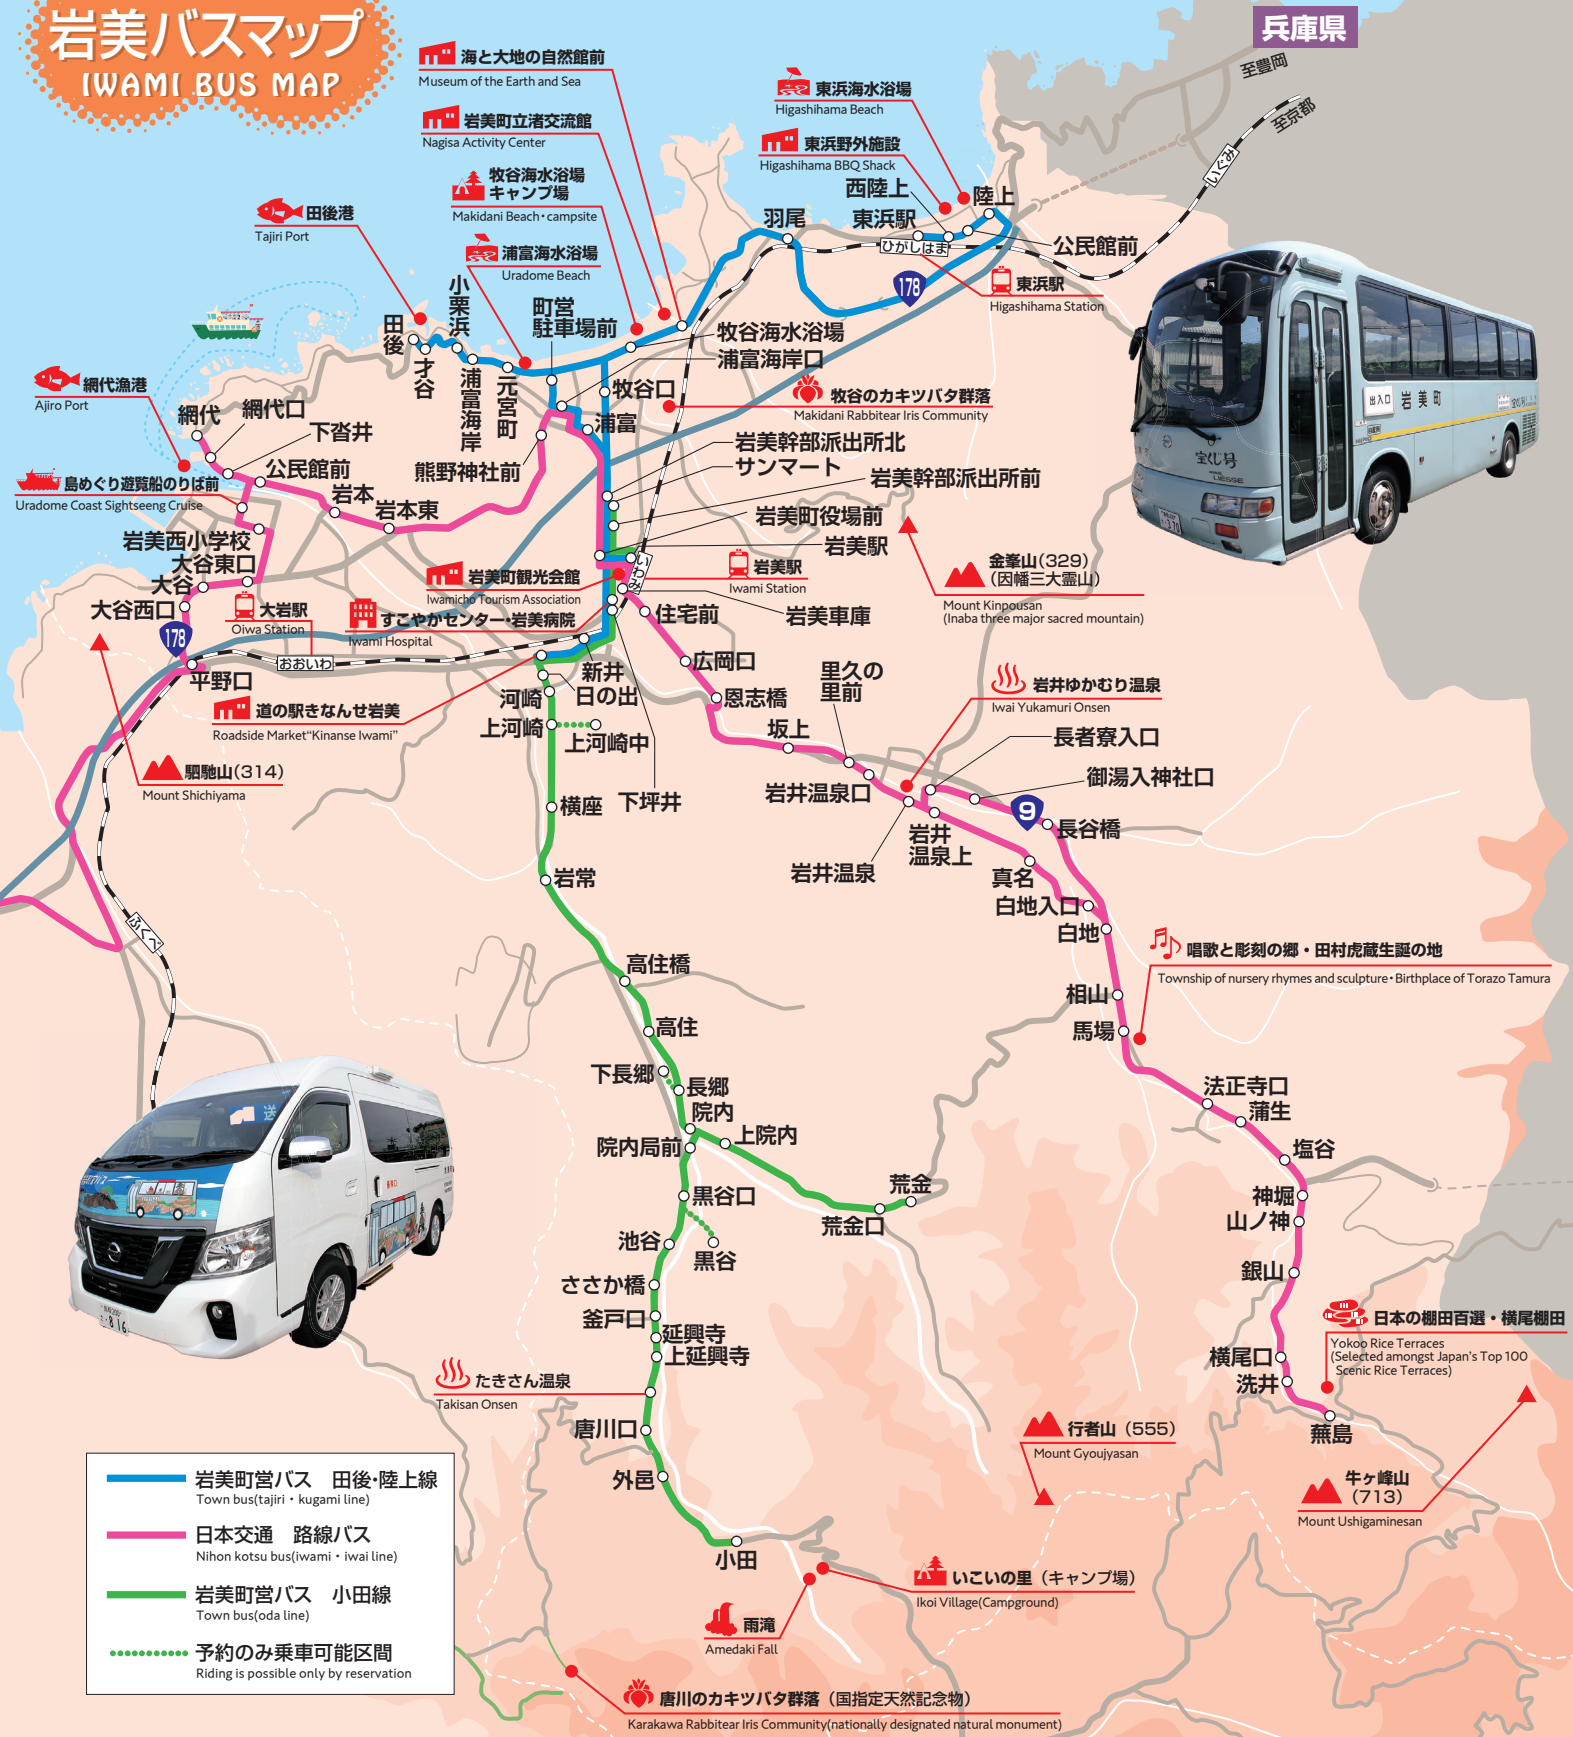

岩美バスマップ IWAMI BUS MAP

- 岩美町営バス 田後・陸上線**
Town bus (tajiri · kugami line)
- 日本交通 路線バス**
Nihon kotsu bus (iwami · iwai line)
- 岩美町営バス 小田線**
Town bus (oda line)
- 予約のみ乗車可能区間**
Riding is possible only by reservation

● 交通アクセス	京都	国道9号(3時間30分)	岩美町
	大阪神戸	中国自動車道佐用JCT→鳥取自動車道→国道9号(3時間)	
	岡山	国道53号→鳥取自動車道→国道9号(3時間20分)	
	岡山	山陰本線(25分)	
● 列車	大阪神戸	特急スーパーはくと(2時間30分)	鳥取
	岡山	特急スーパーいなば(1時間50分)	
● 飛行機	羽田空港	ANA(70分)	鳥取
	鳥取空港	連絡バス(20分)	